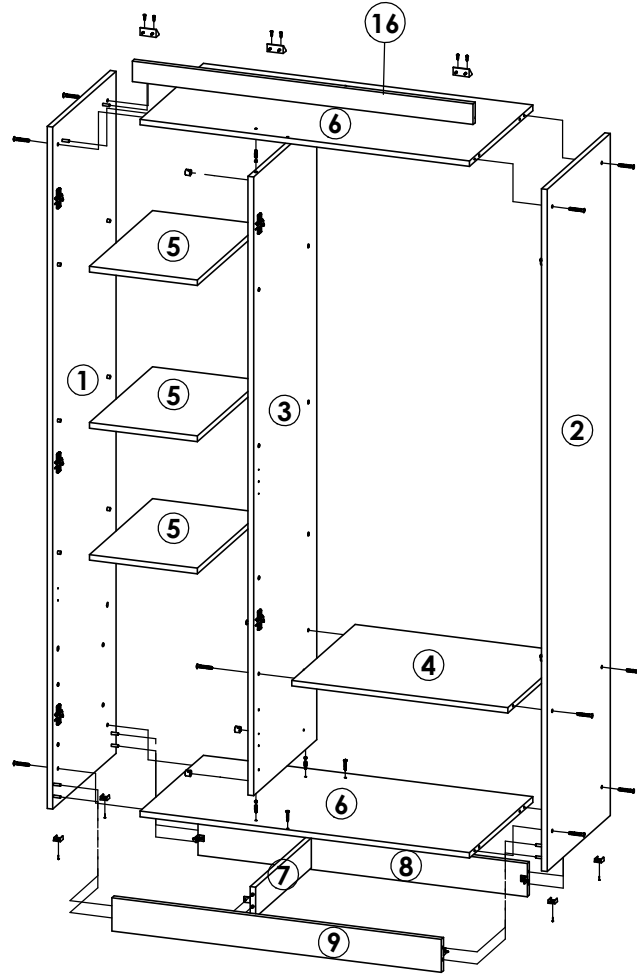

Roupeiro Shine New 3 Portas / Wardrobe Shine New 3 Doors / Ropero Shine New 3 Puertas

Montagem Gaveta / Mount Drawers / Montagem Cajones

Peça Pieze	Mogno Caoba Mahogany	Tabaco Tabaco Tobacco	Vítreo Vítreo Vitreous	Qtd Qty Cant	Compr Lenght Largo	Larg. Widht Ancho	Esp. Tickness Espesor
Cod. Code. Cod.	Cod. Code. Cod.	Cod. Code. Cod.	Cod. Code. Cod.	Descrição	Description	Descripción	
1	P11921	P12009	P12015	Lateral Esq.	Left Side Panel	Lateral Izquierda	1 1818 450 15
2	P11922	P12014	P12020	Lateral Dir.	Right Side Panel	Lateral Derecha	1 1818 450 15
3	P11927	P12010	P12016	Divisão	Division	Division	1 1649 450 15
4	P11924	P12013	P12019	Tampo	Top	Tapa	1 580 450 15
5	P11928	P12012	P12018	Prateleira	Shelf	Repisa	3 290 450 15
6	P11931	P12011	P12017	Tampo Sup/Inf	Inf/Sup Top	Tapa Inf/Sup	2 885 450 15
7	P10860	P10860	P10860	Divisão Pé	Division Bottom frame	Division Zocalo	1 396 80 15
8	P10846	P10846	P10846	Traseiro Pé	Back Botton Fram	Zocalo Traseiro	1 885 88,5 15
9	P10955	P10847	P12025	Frente Pé	Frontal Botton Frame	Zocalo Frontal	1 885 88,5 15
10	P10975	P10900	P11599	Lateral Gaveta	Drawer Side	Lateral Cajón	4 385 88 15
11	P10958	P10851	P11828	Frente Gaveta	Drawer Fronto	Frente Cajón	2 591 157 15
12	P10964	P10852	P11837	Traseiro Gaveta	Drawer Back	Trasero Cajón	2 555 88 15
13	P10631	P10377	P11838	Fundo Gaveta	Drawer Back	Fondo Cajón	2 553 406 2,5
14	P10959	P10854	P11861	Fundo	Back Panel	Fondo	1 1679 305 2,5
15	P10953	P10853	P11825	Fundo	Back Panel	Fondo	1 1679 595 2,5
16	P10956	P10850	P12026	Moldura Superior	Top Frame	Moldura Superior	1 915 55 15
17	P10957	P10856	P11827	Porta	Door	Puerta	2 1340 295 15
18	P10954	P10855	P11826	Porta	Door	Puerta	1 1660 295 15