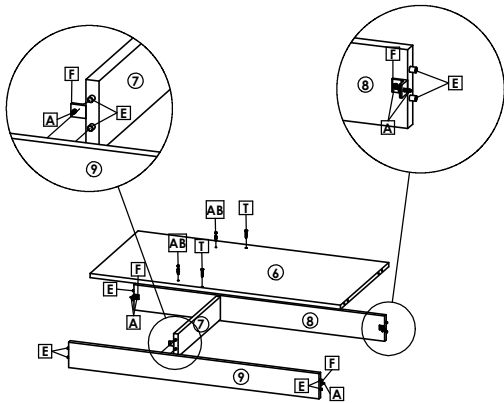

Roupeiro Shine New 3 Portas / Wardrobe Shine New 3 Doors / Ropero Shine New 3 Puertas

1º Passo / Step / Paso