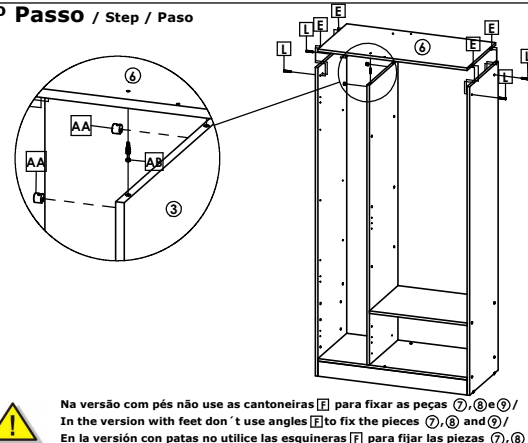

3º Passo / Step / Paso