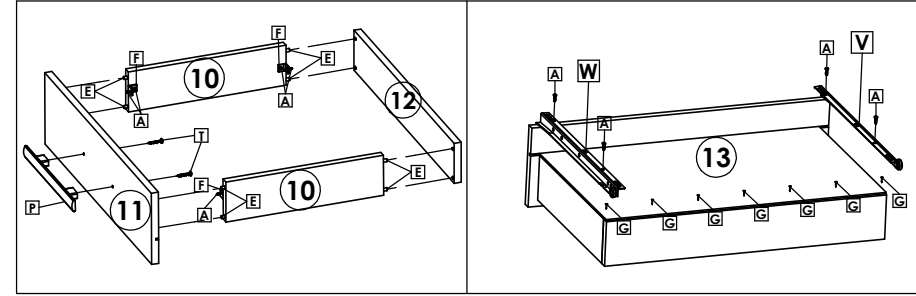

Roupeiro Shine New 3 Portas / Wardrobe Shine New 3 Doors / Ropero Shine New 3 Puertas

Montagem Gaveta / Mount Drawers / Montagem Cajones

Peça Pieze	Mogno Caoba Mahogany	Tabaco Tabaco Tobacco	Vítreo Vítreo Vitreous	Qtd Qty Cant	Compr Lenght Largo	Larg. Widht Ancho	Esp. Tickness Espesor
Cod. Code. Cod.	Cod. Code. Cod.	Cod. Code. Cod.	Cod. Code. Cod.	Descrição	Description	Descripción	
1	P11921	P12009	P12015	Lateral Esq.	Left Side Panel	Lateral Izquierda	1 1818 450 15
2	P11922	P12014	P12020	Lateral Dir.	Right Side Panel	Lateral Derecha	1 1818 450 15
3	P11927	P12010	P12016	Divisão	Division	Division	1 1649 450 15
4	P11924	P12013	P12019	Tampo	Top	Tapa	1 580 450 15
5	P11928	P12012	P12018	Prateleira	Shelf	Repisa	3 290 450 15
6	P11931	P12011	P12017	Tampo Sup/Inf	Inf/Sup Top	Tapa Inf/Sup	2 885 450 15
7	P10860	P10860	P10860	Divisão Pé	Division Bottom frame	Division Zocalo	1 396 80 15
8	P10846	P10846	P10846	Traseiro Pé	Back Botton Fram	Zocalo Traseiro	1 885 88,5 15
9	P10955	P10847	P12025	Frente Pé	Frontal Botton Frame	Zocalo Frontal	1 885 88,5 15
10	P10975	P10900	P11599	Lateral Gaveta	Drawer Side	Lateral Cajón	4 385 88 15
11	P10958	P10851	P11828	Frente Gaveta	Drawer Fronto	Frente Cajón	2 591 157 15
12	P10964	P10852	P11837	Traseiro Gaveta	Drawer Back	Trasero Cajón	2 555 88 15
13	P10631	P10377	P11838	Fundo Gaveta	Drawer Back	Fondo Cajón	2 553 406 2,5
14	P10959	P10854	P11861	Fundo	Back Panel	Fondo	1 1679 305 2,5
15	P10953	P10853	P11825	Fundo	Back Panel	Fondo	1 1679 595 2,5
16	P10956	P10850	P12026	Moldura Superior	Top Frame	Moldura Superior	1 915 55 15
17	P10957	P10856	P11827	Porta	Door	Puerta	2 1340 295 15
18	P10954	P10855	P11826	Porta	Door	Puerta	1 1660 295 15