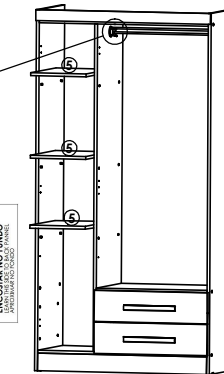

Colocação Prateleiras e Cabideiros / Placing shelves and racks / colocación de repisas y bastidores