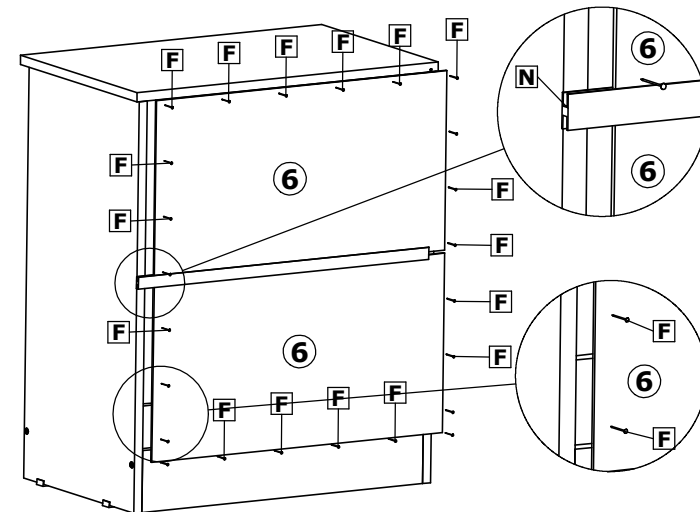

3º Passo / Step / Paso

Fazer a fixação dos Fundos ⑥ utilizando Pregos ⑫ /
Make the backgrounds ⑥ fixing using Nails ⑫ /
Hacer que el Fondos ⑥ fxiing con clavos ⑫.