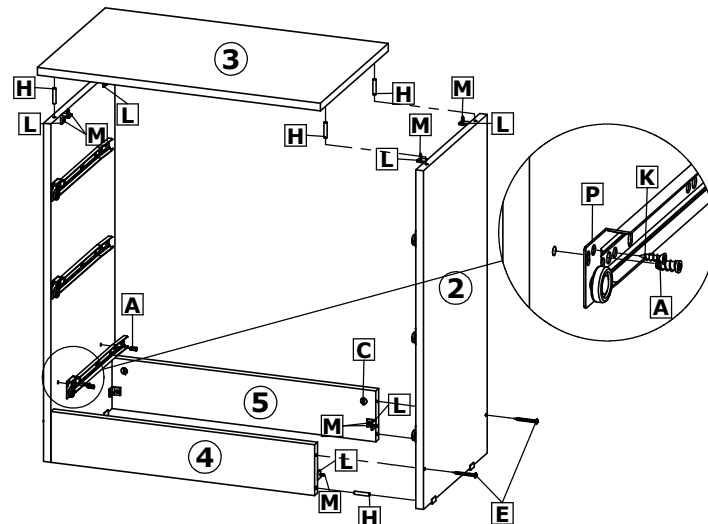

Medidas em mm

Cômoda Charm Plus 3 Gavetas / Dresser Plus Charm 3 Drawers / Cómoda Charm Plus 3 Cajones

1º Passo / Step / Paso

Fixar a Lateral ①, na Frente Pé ④ e no Traseiro Pé ⑤ com Parafusos ⑥, Porca Cilíndrica ⑦ e Cavilha ⑧ /
 Attach Side ①, Front Foot ④ and Rear Foot ⑤ with Screws ⑥, Cylindrical Nut ⑦ and Bolt ⑧ /
 Fijar a Lateral ①, en el Frente Pie ④ y en el Trasero Pie ⑤ con Tornillos ⑥, Tuerca Cilíndrica ⑦ y Cuchillo ⑧.

2º Passo / Step / Paso

Fixar o Tampo Superior ③, nas Laterais ① e ②, com Cavilhas ⑨, Cantoneira ⑩ e Parafusos ⑪ /
 Fasten Top ③, Side ① and ②, with Pins ⑨, Angle ⑩ and Screws ⑪ /
 Fijar el Tablero Superior ③, en las Laterales ① y ②, con Cuchillas ⑨, Cantonera ⑩ y Tornillos ⑪.