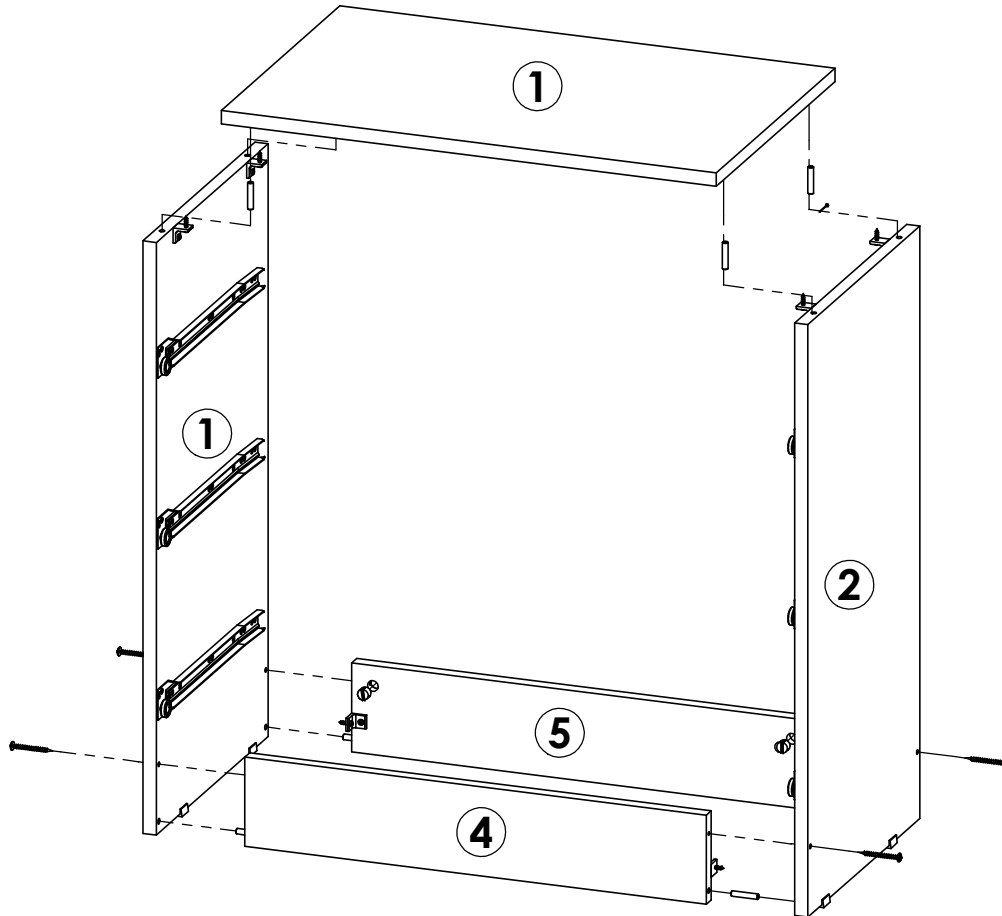

Cômoda Charm Plus 3 Gavetas / Dresser Plus Charm 3 Drawers / Cómoda Charm Plus 3 Cajones

quarta-feira, 23 de janeiro de 2019

Peça Piece Pieza	Acabamento			Descrição	Description	Descripción	Qtde Qty Cant	Compr Length Largo	Larg. Width Ancho	Esp. Thickness Espesor
	Cod. Code. Cod.	Branco Sensitive	Teka Sensitive							
1	P15736	P15739	P15794	Lateral Esq.	Left Side Panel	Lateral Izquierda	1	665	335	15
2	P15732	P15737	P15790	Lateral Dir.	Right Side Panel	Lateral Derecha	1	665	335	15
3	P13576	P14334	P15791	Tampo Superior	Superior Top	Tapa Superior	1	560	355	15
4	P13579	P14338	P15793	Frente Pé	Front Footer	Pie Delantero	1	520	100	15
5	P12766	P12766	P12766	Traseiro Pé	Back Footer	Pie Trasero	1	520	100	15
6	P12768	P12768	P12768	Fundo	Back Panel	Fondo	2	540	290	2,5
7	P15734	P15734	P15734	Traseiro Gaveta	Drawer Back	Trasero Cajón	3	498	88	15
8	P15727	P15727	P15727	Lateral Gaveta	Side Drawer	Lateral Cajon	6	285	88	15
9	P15735	P15735	P15735	Fundo Gaveta	Drawer Back Panel	Fondo Cajón	3	495	303	2,5
10	P15733	P15738	P15738	Frente Gaveta	Drawer Front	Frente Cajon	3	530	189	15

Cod. Qnt.

A 12	B 1	C 4	D 3	E 4	F 60	G 1	H 32	I 4
Paraf. Corrediça 6,0x12 22396	Adesivo Logotipo THB 31363	Porca Cilíndrica 36008 - Cinza social	Parafuso 3,5x25 CF 24648	Parafuso 4,0x45 CF 32048 - Zinco Preto 33194 - Zinco Branco	Prego 10x10 CC 20179	Sache de Cola 25676	Cavilha 24603 (6x30)	Sapatilha Plástica 25706 - Tabaco 25677 - Branco 25680 - Teka
J 3	K 6	L 16	M 44	N 1	O 3	P 3	Q 3	R 3
Puxador Ponto 34530	Parafuso 4,0x14 CC 25673	Cantoneira Plástica 25706 - Tabaco 25677 - Branco 25680 - Teka	Parafuso 3,5x12 CP 33297	Perfil H 546mm 29671	Corrediça Fêmea Dir. 21610	Corrediça Fêmea Esq. 21610	Corrediça Macho Esq. 21610	Corrediça Macho Dir. 21610
-	-	-	-	-	-	-	-	-