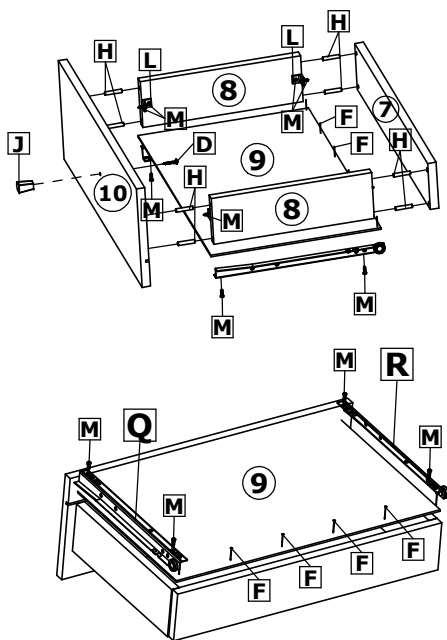

4º Passo / Step / Paso

Montagem Gaveta / Drawer Assembly / Montaje Cajon