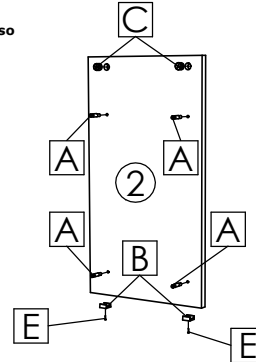

Criado Mudo Charm/Drawers Charm / Mesa noite Charm

31 - Março - 2016

Peça Pieze Pieza	Cod. Mogno Brilho	Cod. Tabaco Sensitive	Descrição	Description	Descripción	Qtde Qty Cant	Compr Lenght Largo	Larg. Width Ancho	Esp. Tick. Esp.
1	P12773	P13559	Tampo Superior	Top Cover	Tapa Superior	1	400	335	15
2	P12777	P13563	Lateral Direita	Right Side	Lateral Derecha	1	565	315	15
3	P12779	P13556	Lateral Esquerda	Left Side	Lateral Izquierda	1	565	315	15
4	P13642	P13649	Tampo Intermediário	Cover Intermediate	Cubierta Intermedio	1	360	315	15
5	P12778	P13564	Fundo	Back Panel	Fondo	1	380	150	2,5
6	P12772	P13558	Tampo Inferior	Top	Topa	1	360	315	25

Produto Montado

1º Passo / Step / Paso

2º Passo / Step / Paso

3º Passo / Step / Paso

4º Passo / Step / Paso

Atenção com a cor do acabamento!!
Em caso de assistência solicitar o código de acordo com a cor da peça