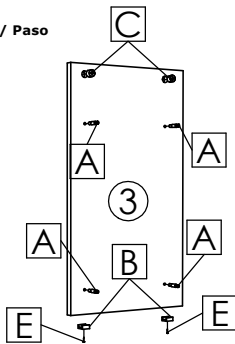

Criado Mudo Charm/Drawers Charm / Mesa noite Charm

31 - Março - 2016

Peça Pieze Pieza	Cod. Mogno Brilho	Cod. Tabaco Sensitive	Descrição	Description	Descripción	Qtde Qty Cant	Compr Lenght Largo	Larg. Width Ancho	Esp. Tick. Esp.
1	P12773	P13559	Tampo Superior	Top Cover	Tapa Superior	1	400	335	15
2	P12777	P13563	Lateral Direita	Right Side	Lateral Derecha	1	565	315	15
3	P12779	P13556	Lateral Esquerda	Left Side	Lateral Izquierda	1	565	315	15
4	P13642	P13649	Tampo Intermediário	Cover Intermediate	Cubierta Intermedio	1	360	315	15
5	P12778	P13564	Fundo	Back Panel	Fondo	1	380	150	2,5
6	P12772	P13558	Tampo Inferior	Top	Topa	1	360	315	25

Produto Montado

1º Passo / Step / Paso

2º Passo / Step / Paso

3º Passo / Step / Paso

4º Passo / Step / Paso

Atenção com a cor do acabamento!!
Em caso de assistência solicitar o código de acordo com a cor da peça