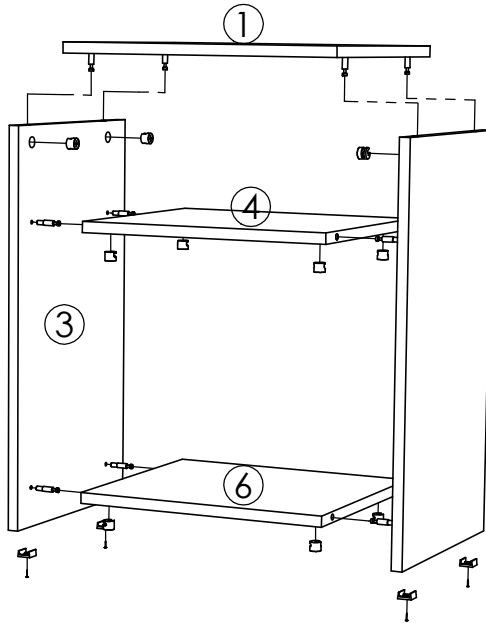

Criado Mudo Charm/Drawers Charm / Mesa noite Charm

31 - Março - 2016

Peça Pieze Pieza	Cod. Mogno Brilho	Cod. Tabaco Sensitive	Descrição	Description	Descripción	Qtde Qty Cant	Compr Lenght Largo	Larg. Width Ancho	Esp. Tick. Esp.
1	P12773	P13559	Tampo Superior	Top Cover	Tapa Superior	1	400	335	15
2	P12777	P13563	Lateral Direita	Right Side	Lateral Derecha	1	565	315	15
3	P12779	P13556	Lateral Esquerda	Left Side	Lateral Izquierda	1	565	315	15
4	P13642	P13649	Tampo Intermediário	Cover Intermediate	Cubierta Intermedio	1	360	315	15
5	P12778	P13564	Fundo	Back Panel	Fondo	1	380	150	2,5
6	P12772	P13558	Tampo Inferior	Top	Topa	1	360	315	25

Produto Montado

1º Passo / Step / Paso

2º Passo / Step / Paso

3º Passo / Step / Paso

4º Passo / Step / Paso

Atenção com a cor do acabamento!!
Em caso de assistência solicitar o código de acordo com a cor da peça