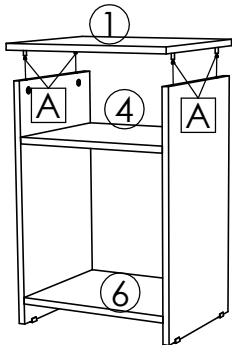

Criado Mudo Charm/Drawers Charm / Mesa noite Charm

31 - Março - 2016

Peça Pieze Pieza	Cod. Mogno Brilho	Cod. Tabaco Sensitive	Descrição	Description	Descripción	Qtde Qty Cant	Compr Lenght Largo	Larg. Width Ancho	Esp. Tick. Esp.
1	P12773	P13559	Tampo Superior	Top Cover	Tapa Superior	1	400	335	15
2	P12777	P13563	Lateral Direita	Right Side	Lateral Derecha	1	565	315	15
3	P12779	P13556	Lateral Esquerda	Left Side	Lateral Izquierda	1	565	315	15
4	P13642	P13649	Tampo Intermediário	Cover Intermediate	Cubierta Intermedio	1	360	315	15
5	P12778	P13564	Fundo	Back Panel	Fondo	1	380	150	2,5
6	P12772	P13558	Tampo Inferior	Top	Topa	1	360	315	25

Produto Montado

1º Passo / Step / Paso

2º Passo / Step / Paso

3º Passo / Step / Paso

4º Passo / Step / Paso

Atenção com a cor do acabamento!!
Em caso de assistência solicitar o código de acordo com a cor da peça