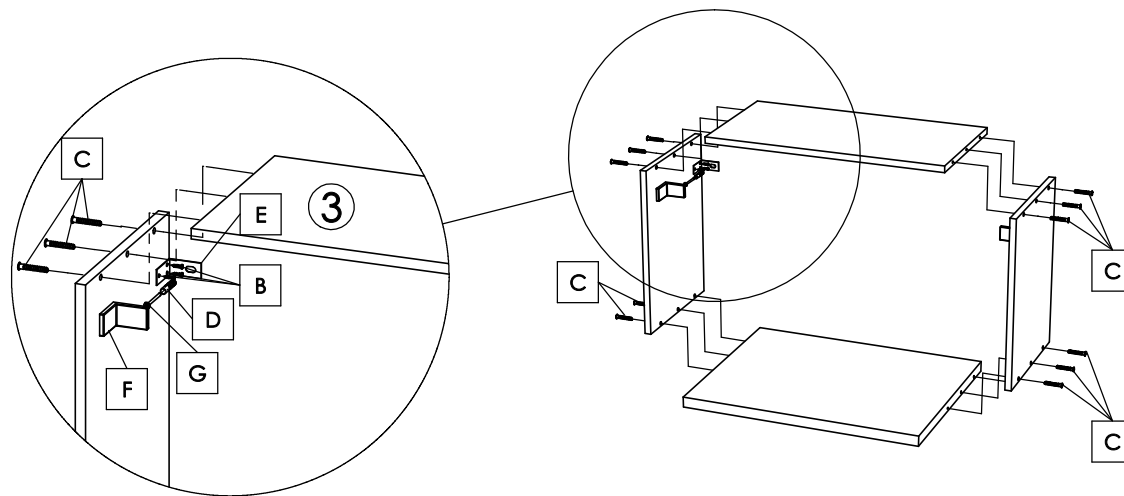

Aéreo Nicho 60CM Cozinha Gourmet / Air Niche 60CM Gourmet Kitchen / Aire Nicho 60CM Cocina Gourmet.

Cozinha Teka Sensitive

08 - Março - 2017

Peça Pieze Pieza	Cod.	Descrição	Description	Descripción	Qtde Qty Cant	Compr Lenght Largo	Larg. Widht Ancho	Esp. Tick. Esp.
1	P14274	Lateral	Side	Lateral	2	405	300	15
2	P14275	Tampo Inferior	Surface Bottom	superficie inferior	1	570	446	25
3	P14276	Tampo Superior	Table Top	Table Top	1	570	300	15

3 - Certifique- se que a base onde o produto será Montado é Limpa e Plana.

Asegúrese de que la base donde se montará el producto es limpio y Plana.

Asegúrese de que la base donde se montará el producto es limpio y Plana.