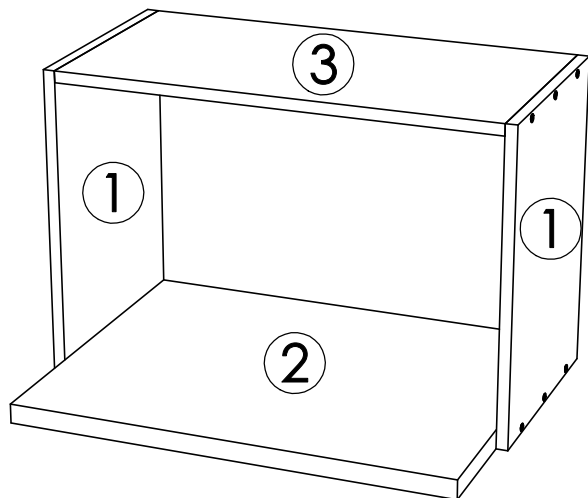

Aéreo Nicho 60CM Cozinha Gourmet / Air Niche 60CM Gourmet Kitchen / Aire Nicho 60CM Cocina Gourmet.

Cozinha Teka Sensitive

08 - Março - 2017

Peça Pieze Pieza	Cod.	Descrição	Description	Descripción	Qtde Qty Cant	Compr Lenght Largo	Larg. Widht Ancho	Esp. Tick. Esp.
1	P14274	Lateral	Side	Lateral	2	405	300	15
2	P14275	Tampo Inferior	Surface Bottom	superficie inferior	1	570	446	25
3	P14276	Tampo Superior	Table Top	Table Top	1	570	300	15