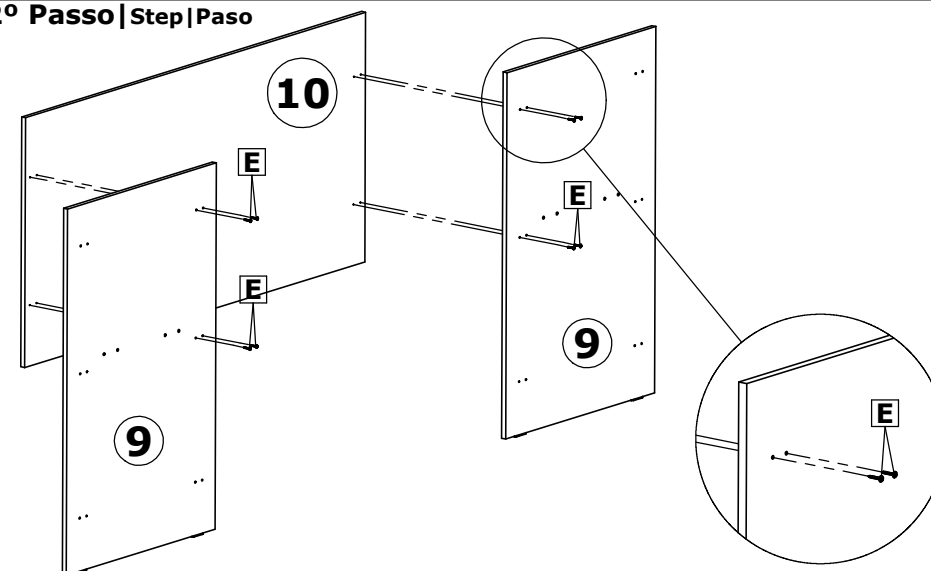

2º Passo | Step | Paso

Fixar Painéis Laterais **9** no Painel Horizontal **10**, com Parafusos **E** /
Attach Side Panels **9** on the Horizontal Panel **10**, with Screws **E** /
Fijar paneles laterales **9** en el panel horizontal **10**, con tornillos **E**.