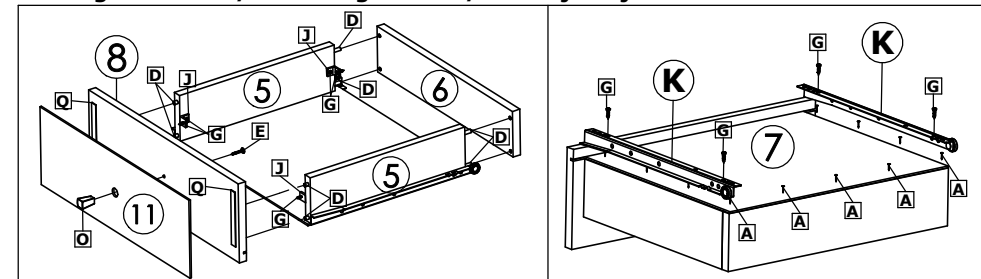

Cabeceira para colchões box com medidas de:
 Headboard for box mattresses with measures of:
 Cabecera para colchones box con medidas de:
 - 1,38m x 1,88m
 - 1,58m x 1,98m

Cod. Qnt.

| | | | | | |
|-----------------------------|--|--------------------------------|---|---------------------------------------|---|
| A 40 | B 8 | C 16 | D 32 | E 12 | F 12 |
| | | | | | |
| Preço 10x10 CC 20179 | Tambor Minifix 15x12 2388 | Parafuso 6x12CC 22396 | Cavilha 6x30mm 24603 | Parafuso 3x25 CF 24648 | Parafuso Soberbão 7x40 PH10 25691 |
| G 56 | H 12 | I 24 | J 20 | K 4 | L 8 |
| | | | | | |
| Parafuso 3,5x14 CP 25736 | Sapata Deslizadora 26906 | Parafuso 3X20CC PH 26908 | Cantoneira Plástica 27097 - Cha 36010 - Linho | Correção 350mm Slim 21610 | Parafuso Bigfix Anelado 33160 |
| M 8 | N 24 | O 4 | P 1 | Q 1 | - - |
| | | | | | |
| Parafuso 3x10 CC 33199 | Tampa Soberbão 31078 - Vanilla / Canela 32704 - Teka 33290 - Carvalho | Puxador Punto Cromado 34530 | Adesivo Logo 31363 | Dupla Face 12x80mm 35813 - Cartela | |

Após montar as Gavetas, cole Dupla Face **Q** nas duas extremidades do espelho **11** e posicione sobre a Frente de Gaveta **8**. Em seguida fixe o Puxador **Q**, com Parafuso **E** /

After mounting the Drawers, attach Double Face **Q** to both ends of mirror **11** and position over Drawer Front **8**. Then attach Handle **Q**, with Screw **E** /

Después de montar los cajones, pegue doble cara **Q** en los dos extremos del espejo **11** y coloque sobre el frontal de Cajón **8**. A continuación, fije el tirador **Q** con tornillo **E**.

Montagem Gaveta/ Mounting Drawer/ Montaje Cajón.