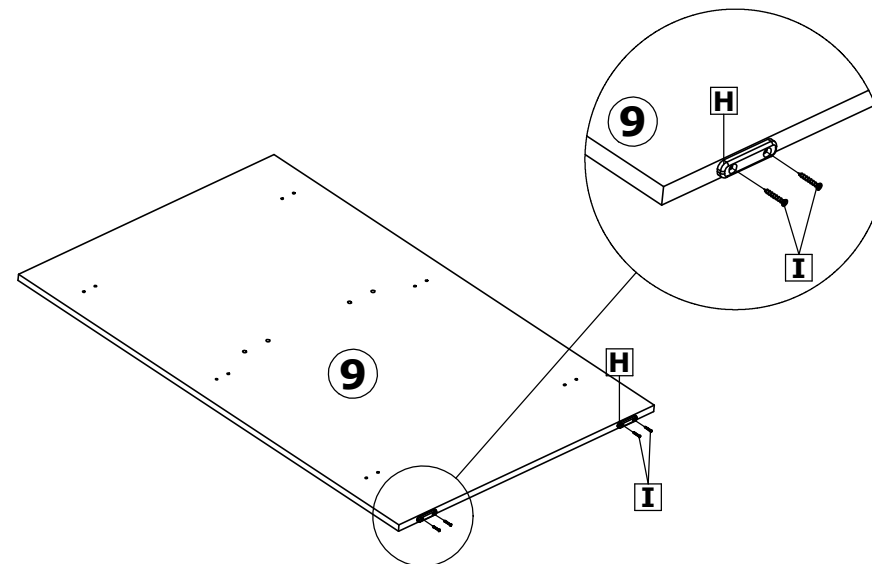

- CABECEIRA FORMOSA C CRIADO 2 GAV ALMENDRA

Item	Código	Descrição	Description	Descripción	Quant.	Compr.	Larg.	Esp.
1	P16901	Tampo Superior Gaveta	Top Higher Drawer	Tapa Superior Cajón	2	464	363	15
2	P16902	Tampo Inferior Gaveta	Top Lower Drawer	Tablero Inferior Cajón	2	430	360	15
3	P16899	Lateral Esquerda Criado	Left Side Created	Lateral Izq. Creado	2	622,5	362	15
4	P16898	Lateral Direita Criado	Right Side Created	Lateral Der. Creado	2	622,5	362	15
5	P16396	Lateral Gaveta Criado	Side Drawer	Lateral Cajón	8	325	88	15
6	P16398	Traseiro Gaveta Criado	Rear Drawer	Trasero Cajón	4	406	88	15
7	P16397	Fundo Gaveta Criado	Drawer Background	Fondo Cajón	4	404	345	2,5
8	P16900	Frente Gaveta Criado	Drawer front	Front Cajón	4	448	152	15
9	P16897	Painel Lateral Cabeceira	Headboard Side Panel	Panel lateral Cabecera	2	1100	700	15
10	P16896	Painel Horiz. Cabeceira	Panel Horiz. Headboard	Panel Horiz. Cabeza	1	1600	750	15
11	35640	Espelhos	Glass	Mirror	4	446	150	3

1º Passo | Step | Paso

Fixar Sapatas **H**, com Parafusos **I** na parte inferior do Painel Lateral **9** /
Attach Shoes **H**, with Screws **I** on the bottom of Side Panel **9** /
Fijar Zapatos **H**, con Tornillos **I** en la parte inferior del panel lateral **9**.