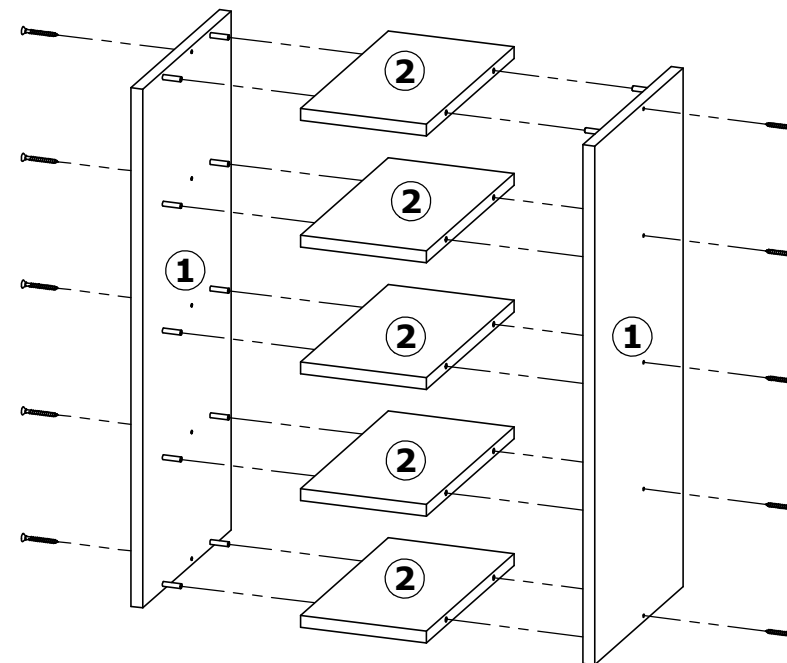

**Cozinha Lovely**

Peça Piece Pieza	Cod.	Descrição	Description	Descripción	Qtde Qty Cant	Compr Lenght Largo	Larg. Width Ancho	Esp. Tick. Esp.
1	P18318	Lateral	Side	Lateral	2	655	298	15
2	P18319	Tampo	Top	Top	5	296	160	15
3	P13188	Fundo	Back Panel	Fondo	1	645	185	2,5