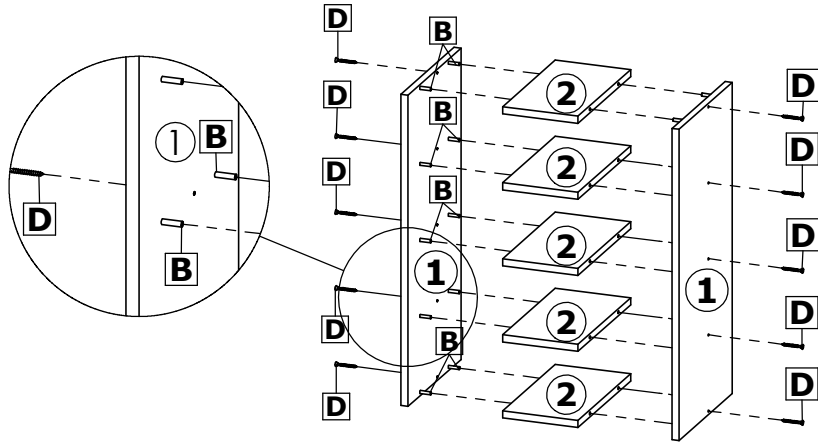

**Cozinha Lovely**

Peça Piece Pieza	Cod.	Descrição	Description	Descripción	Qtde Qty Cant	Compr Lenght Largo	Larg. Width Ancho	Esp. Tick. Esp.
1	P18318	Lateral	Side	Lateral	2	655	298	15
2	P18319	Tampo	Top	Top	5	296	160	15
3	P13188	Fundo	Back Panel	Fondo	1	645	185	2,5

# Aéreo Adegas Cozinha Lovely/ Aerial Wine Cellar Lovely / Aéreo Bodega Cocina Lovely.

1º Passo / Step / Paso

Fixar as Laterais ① nos Tampos ②, com Parafuso ④ e Cavilha ⑤ /  
Fix the Side ① in the Time ② with bolt ④ and pin ⑤ /  
Fijar la Cara ① en el Tiempo ② con el perno ④ y el pin ⑤.