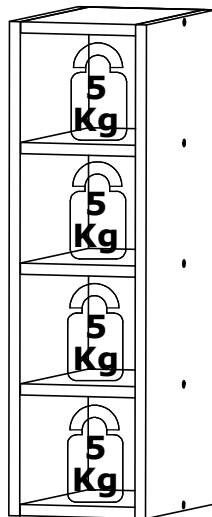

**Cozinha Lovely**

Peça Piece Pieza	Cod.	Descrição	Description	Descripción	Qtde Qty Cant	Compr Lenght Largo	Larg. Width Ancho	Esp. Tick. Esp.
1	P18318	Lateral	Side	Lateral	2	655	298	15
2	P18319	Tampo	Top	Top	5	296	160	15
3	P13188	Fundo	Back Panel	Fondo	1	645	185	2,5

3º Passo / Step / Paso

Peso Suportado/ Supported weight/ Con el apoyo de peso.

Produto Montado/product Mounted/Montada Producto