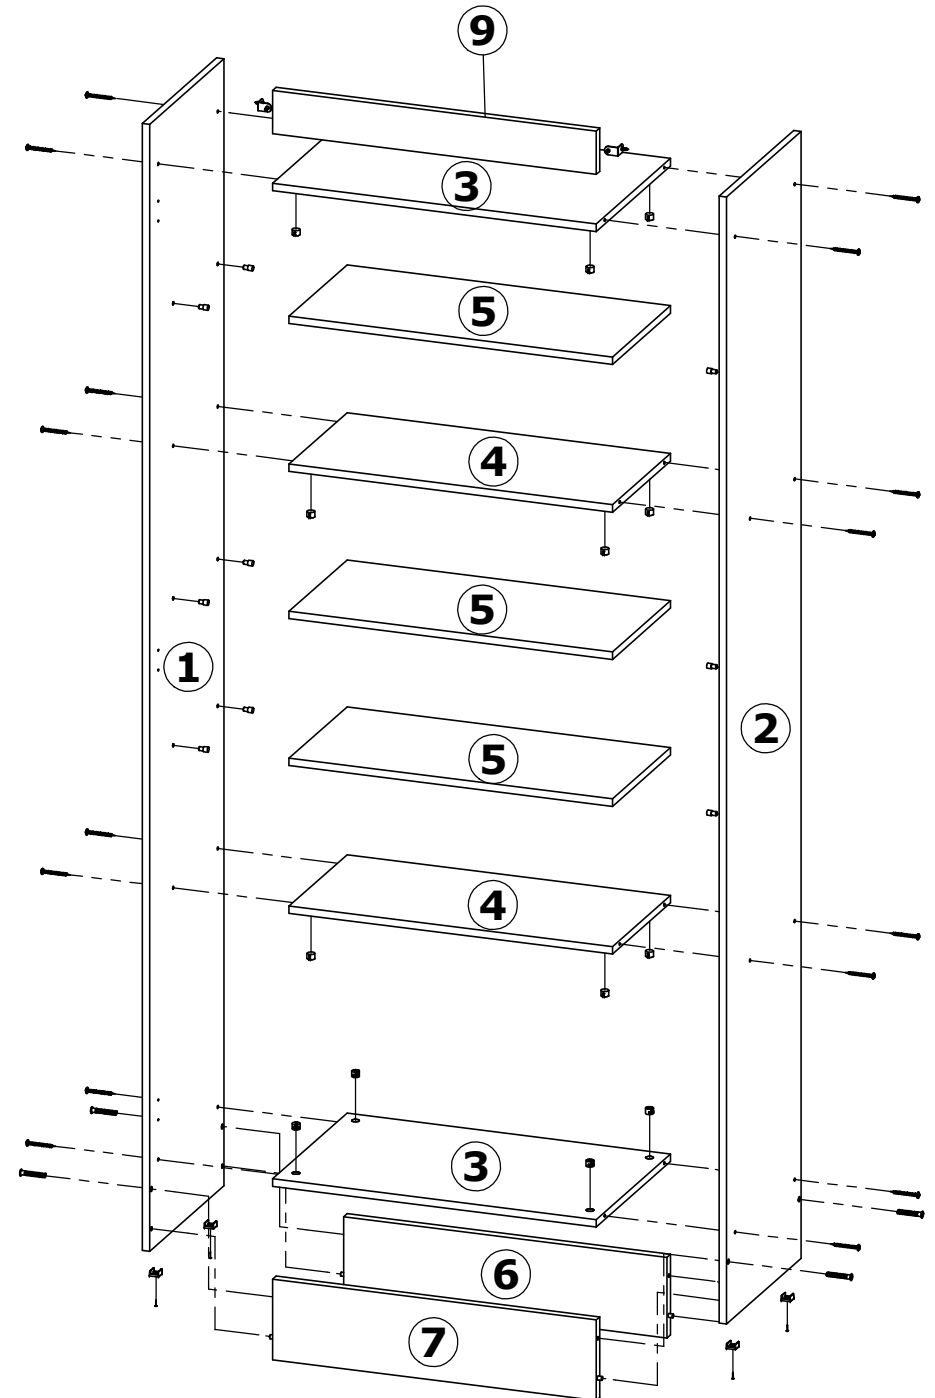

Multiuso Space 2P | Multipurpose Space 2P | Espacio Multiusos 2P

terça-feira, 25 de outubro de 2022

Faça especialmente para você

Peça Pieza	Cod. Branco	Cod. Almendra	Cod. Preto	Descrição	Description	Descripción	Qtde Qty Cant	Compr Length Largo	Larg. Widtht Ancho	Esp. Tickness Espesor
1	P18770	P18995	P19230	Lateral Esq.	Left Side Panel	Lateral Izquierda	1	1818	320	12
2	P18771	P18999	P19234	Lateral Dir.	Right Side Panel	Lateral Derecha	1	1818	320	12
3	P18772	P18772	P18772	Tampo Sup / Inf	Top Sup / Inf	Tapa Sup / Inf	2	526	320	12
4	P18773	P18773	P18773	Tampo Int	Int Top	Tapa Int	2	526	250	12
5	P18777	P18777	P18777	Prateleira	Shelf	Repisa	3	526	250	12
6	P18774	P18774	P18774	Traseiro Pé	Back Footer	Pie Trasero	1	526	130	15
7	P18775	P18998	P19233	Fronte Pé	Front Footer	Pie Delantero	1	526	130	15
8	P18779	P18779	P18779	Fundo	Back Panel	Fondo	2	1633	269	2,5
9	P18776	P18997	P19232	Moldura Sup	Top frame	Moldura Superior	1	526	70	15
10	P18928	P18996	P19231	Porta	Door	Puerta	2	1628	269	12

Cod. Qnt.

A 54	B 4	C 4	D 2	E 24	F 4	G 16
Prego 10x10 20179	Cavilha 6,0x30 24603	Paraf. Soberbão 7x40 25691	Parafuso 3,5x30 CF 34661 - Zincado Branco	Parafuso 4,0x12 CC 30189	Parafuso 3,5x10 CP 30188	Parafuso 4,0x50 CF 34539 - Zincado Branco 34538 - Zincado Amarelo 38768 - Zincado Preto
H 2	I 1	J 12	K 4	L 2	M 6	N 6
Puxador Ponto 34530 - Cromado	Adesivo Logotipo THB 31363	Suporte Prateleira 36013 - Cinza Social	Tampa Soberbão 27089 - Branco 37264 - Almendra 38763 - Preto	Cantoneira Aço 33407 - Zincado Branco	Calço Dobradilha 23273	Dobradilha 23271
O 4	P 16	Q 1	-	-	-	-
Sapata U 12x12 32278 - Branco 37283 - Almendra 38762 - Preto	Porca Cilíndrica 36008 - Cinza Social	Perfil H 1633mm 38462 - Cinza Social				

Medidas em mm

Multiuso Space 2P | Multipurpose Space 2P | Espacio Multiusos 2P

1º Passo / Step / Paso

Iniciar a montagem fixando a frente pé ⑦ e traseiro pé ⑥ com parafuso ③ e cavilha ④. Em seguida fixar os tampos ③ e ④ com parafusos ⑤ e porca cilíndrica ⑥ /