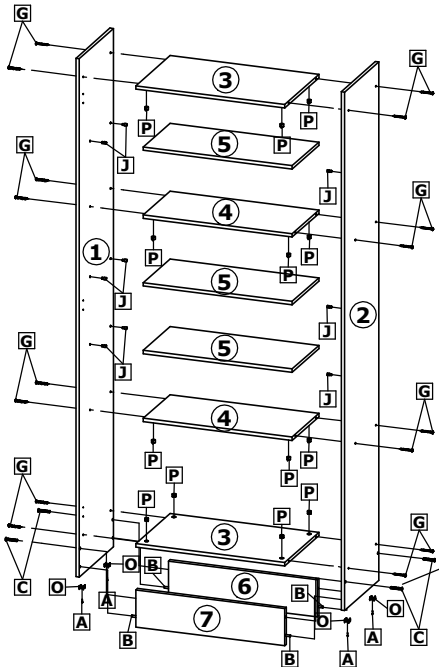

Cod. Qnt.

A 54	B 4	C 4	D 2	E 24	F 4	G 16
Prego 10x10 20179	Cavilha 6,0x30 24603	Paraf. Soberbão 7x40 25691	Parafuso 3,5x30 CF 34661 - Zincado Branco	Parafuso 4,0x12 CC 30189	Parafuso 3,5x10 CP 30188	Parafuso 4,0x50 CF 34539 - Zincado Branco 34538 - Zincado Amarelo 38768 - Zincado Preto
H 2	I 1	J 12	K 4	L 2	M 6	N 6
Puxador Ponto 34530 - Cromado	Adesivo Logotipo THB 31363	Suporte Prateleira 36013 - Cinza Social	Tampa Soberbão 27089 - Branco 37264 - Almendra 38763 - Preto	Cantoneira Aço 33407 - Zincado Branco	Calço Dobradilha 23273	Dobradilha 23271
O 4	P 16	Q 1	-	-	-	-
Sapata U 12x12 32278 - Branco 37283 - Almendra 38762 - Preto	Porca Cilíndrica 36008 - Cinza Social	Perfil H 1633mm 38462 - Cinza Social				

Medidas em mm

Multiuso Space 2P | Multipurpose Space 2P | Espacio Multiusos 2P

1º Passo / Step / Paso

Iniciar a montagem fixando a frente pé ⑦ e traseiro pé ⑥ com parafuso ③ e cavilha ④. Em seguida fixar os tampos ③ e ④ com parafusos ⑤ e porca cilíndrica ⑥ /