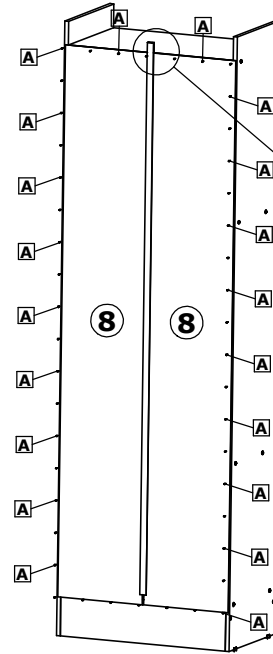

2º Passo / Step / Paso