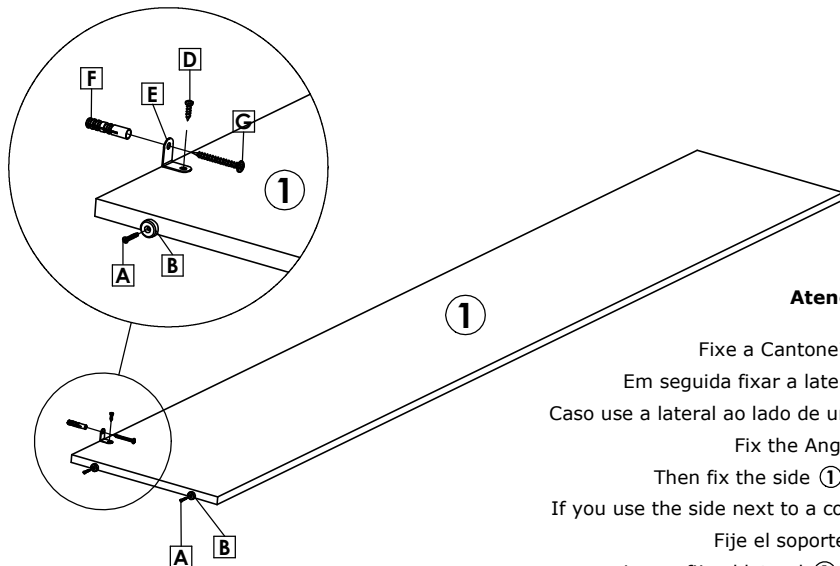

Fotos engarçamentos para você

Peça Pieze Pieza	Cod.	Descrição	Description	Descripción	Qtde Qty Cant	Compr Lenght Largo	Larg. Widht Ancho	Esp. Tick. Esp.
1	P19476	Lateral Fechamento	Side Closing	Cierre lateral	1	2225	318	15

Atenção / Attention / Atención.

Fixe a Cantoneira [E], com Parafuso [D] na Lateral ①.
 Em seguida fixar a lateral ① na parede com parafuso [G] e bucha [F].
 Caso use a lateral ao lado de um balcão, fixá-la na lateral do balcão com parafuso [C].
 Fixe the Angle [E], with Screw [D] on the Side ①.
 Then fix the side ① on the wall with screw [G] and bushing [F].
 If you use the side next to a counter, fix it to the side of the counter with a screw [C].
 Fije el soporte [E] con el tornillo [D] en Lateral ① .
 Luego fije el lateral ① en la pared con el tornillo [G] y el casquillo [F].
 Si utiliza el lateral junto a una encimera, fíjelo al lateral de la encimera con un tornillo [C].

Atenção / Attention / Atención.

Imagens meramente ilustrativas. O conjunto dos módulos não acompanha a lateral.
 Merely illustrative images. The set of modules does not accompany the side.
 Imágenes meramente ilustrativas. El conjunto de módulos no se incluye en el lateral.

OBRIGADO./THANK YOU./GRACIAS.

**Atenção com a cor do acabamento!
 Em caso de assistência solicitar o código
 de acordo com a cor da peça.**

Cod. Qnt.

A	B	C	D	E	F	G
2	2	8	1	1	1	1
Sapata Deslizadora 36969 - Capucino	Parafuso 3,0x20 CC 26908	Parafuso 3,5x25 CF 25736	Parafuso 3,5x14 CP 25736	Cantoneira Aço 33407	Bucha 8MM 33408	Parafuso 5,0x50 CF 33172