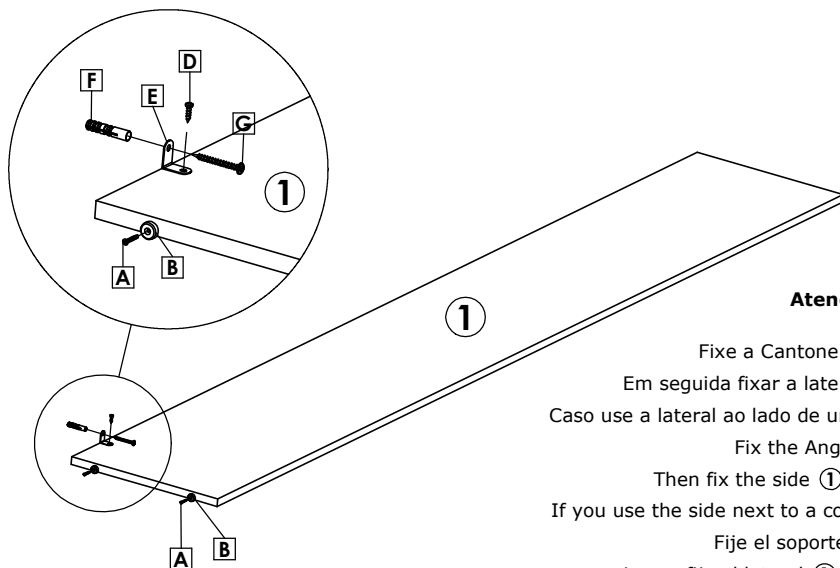

Peça Piece Pieza	Cod.	Descrição	Description	Descripción	Qtde Qty Cant	Compr Lenght Largo	Larg. Widht Ancho	Esp. Tick. Esp.
1	P19476	Lateral Fechamento	Side Closing	Cierre lateral	1	2225	318	15

Atenção / Attention / Atención.

Fixe a Cantoneira [E], com Parafuso [D] na Lateral ①.
 Em seguida fixar a lateral ① na parede com parafuso [G] e bucha [F].
 Caso use a lateral ao lado de um balcão, fixá-la na lateral do balcão com parafuso [C].
 Fixe the Angle [E], with Screw [D] on the Side ①.
 Then fix the side ① on the wall with screw [G] and bushing [F].
 If you use the side next to a counter, fix it to the side of the counter with a screw [C].
 Fije el soporte [E] con el tornillo [D] en Lateral ① .
 Luego fije el lateral ① en la pared con el tornillo [G] y el casquillo [F].
 Si utiliza el lateral junto a una encimera, fíjelo al lateral de la encimera con un tornillo [C].

Atenção / Attention / Atención.

Imagens meramente ilustrativas. O conjunto dos módulos não acompanha a lateral.
 Merely illustrative images. The set of modules does not accompany the side.
 Imágenes meramente ilustrativas. El conjunto de módulos no se incluye en el lateral.

OBRIGADO./THANK YOU./GRACIAS.

**Atenção com a cor do acabamento!
 Em caso de assistência solicite o código
 de acordo com a cor da peça.**

Cod.	Qnt.	A	B	C	D	E	F	G
		2	2	8	1	1	1	1
		Sapata Deslizadora 36969 - Capucino	Parafuso 3,0x20 CC 26908	Parafuso 3,5x25 CF 25736	Parafuso 3,5x14 CP 25736	Cantoneira Aço 33407	Bucha 8MM 33408	Parafuso 5,0x50 CF 33172